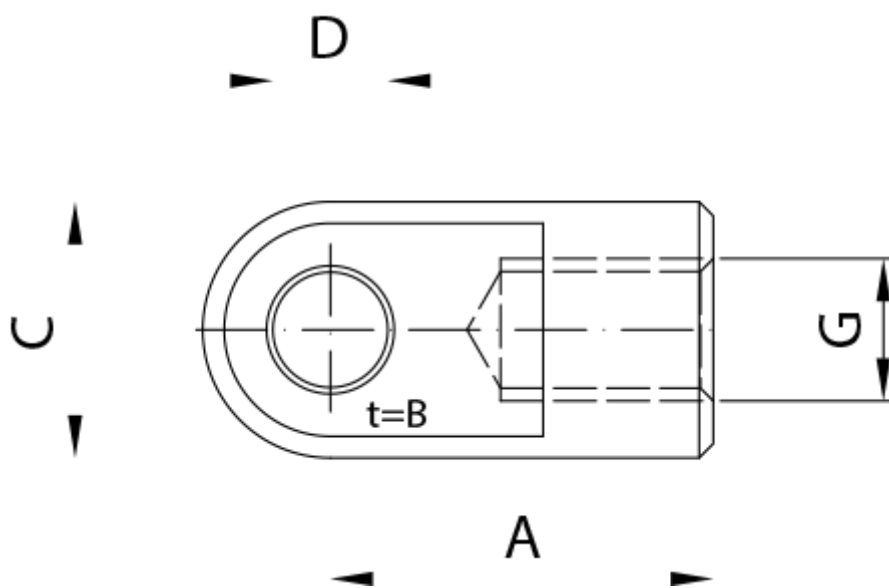

Varenummer: 04HAS19
Beskrivelse: Stabilus Industry Line Øje stål
Type AS19 M8, Ø 8,1 mm, B=8 mm

Mål

A = 19
B = 8
C = 14
D = 8.1
G = M8